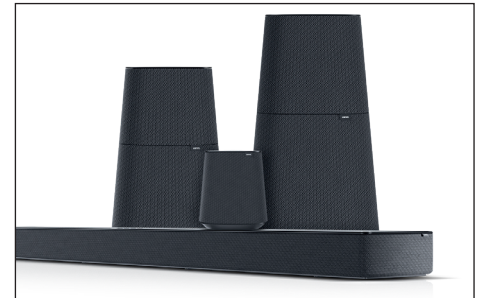

Erweiterbares System.

Der Loewe multi.room amp ist Teil eines umfangreichen Ökosystems von Audioprodukten innerhalb des Loewe Klang Portfolios, das zahlreiche Audio-Streaming-Dienste und -Quellen unterstützt.

Erweitern Sie das Audio-Setup mit kompatiblen Produkten, System-Komponenten und AoD-Inhalten und schaffen Sie so ein umfassendes und individuelles Audioerlebnis, das allen individuellen Vorlieben und Bedürfnissen gerecht wird - ob für Multiroom-Audio oder Mehrkanal-Heimkino oder sogar beides nahtlos zur gleichen Zeit!